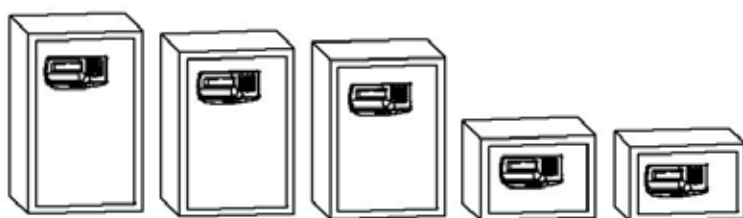

סדרה A

505	450	405	300	MBL	מפרט/דגם
500 400 600	400 400 450	360 380 530	300 400 300	230 330 305	חיצוני ג/ר/ע
410 396 570	320 396 425	270 379 510	220 394 270	150 324 280	פנימי ג/ר/ע
51	28	39	20	12	משקל (ק"ג)
96	53	51	23	14	נפח (ליטר)
2	2	2	1	1	מדפים
8	6	8	6	5	עובי דלת (מ"מ)
4	3	4	3	2	עובי גוף (מ"מ)
4	2	3	2	2	מספר בריחים

מנעול דיגיטלי תוצרת ישראל + מנעול פתיחת חירום  

- עובי דלת: 5 \ 6 \ 8 מ"מ
- עובי גוף: 2 \ 3 מ"מ
- פלדת מגן בדלת: 2 מ"מ
- מנעול כפול שיניים איחופאי
- מנעול אלקטרוני חכם
- שנהב RAL 1013
- מנגנון קריסה
- עובי דלת לקידוח: 15 מ"מ
- קוטר בריחים: 20 מ"מ
- דלת שקועה
- משקוף U משוריין